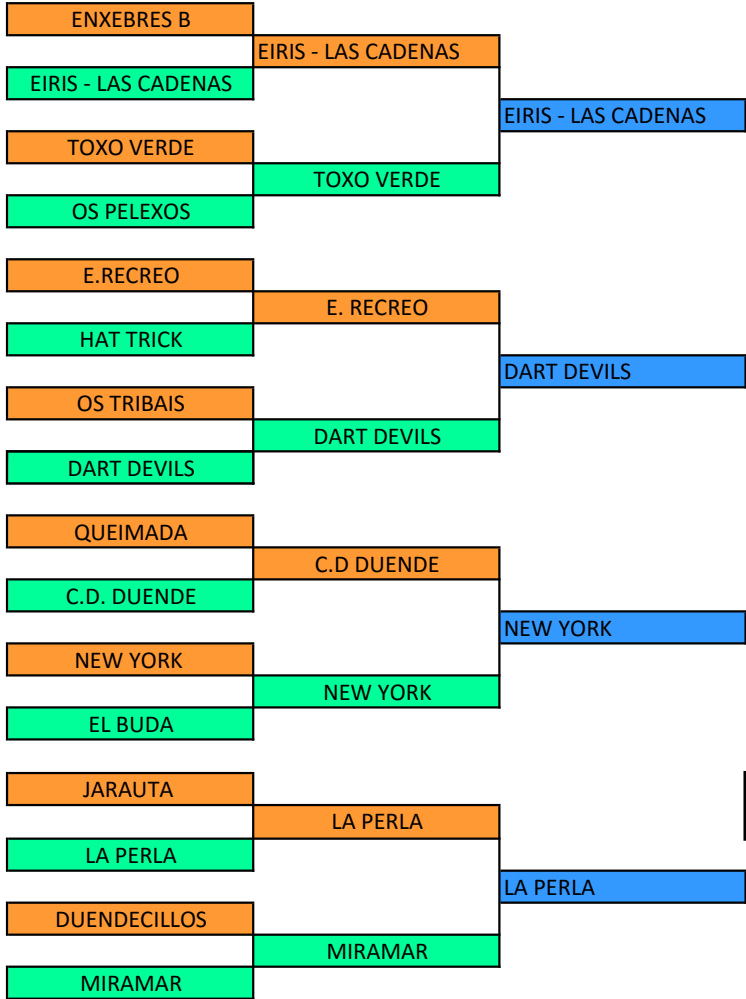

FINALES & EQUIPOS

	LOCAL
	VISITANTE
	FINAL

CUADRANTE COPA 2015/2016

IDA:27/05/2016 VUELTA: 03/06/2016	IDA:10/06/2016 VUELTA: 17/06/2016	01/07/2016
--------------------------------------	--------------------------------------	------------

01/07/2016	IDA:10/06/2016 VUELTA: 17/06/2016	IDA:27/05/2016 VUELTA: 03/06/2016
------------	--------------------------------------	--------------------------------------

FINALES & EQUIPOS

	LOCAL
	VISITANTE
	FINAL

CUADRANTE COPA 2015/2016

IDA:27/05/2016 VUELTA: 03/06/2016	IDA:10/06/2016 VUELTA: 17/06/2016	01/07/2016
--------------------------------------	--------------------------------------	------------

01/07/2016	IDA:10/06/2016 VUELTA: 17/06/2016	IDA:27/05/2016 VUELTA: 03/06/2016
------------	--------------------------------------	--------------------------------------

**Final de Copa 4 Equipos Clasificados
02/07/2016 a Round Robin a 25 Patas**

FINALES & EQUIPOS

	LOCAL
	VISITANTE
	FINAL