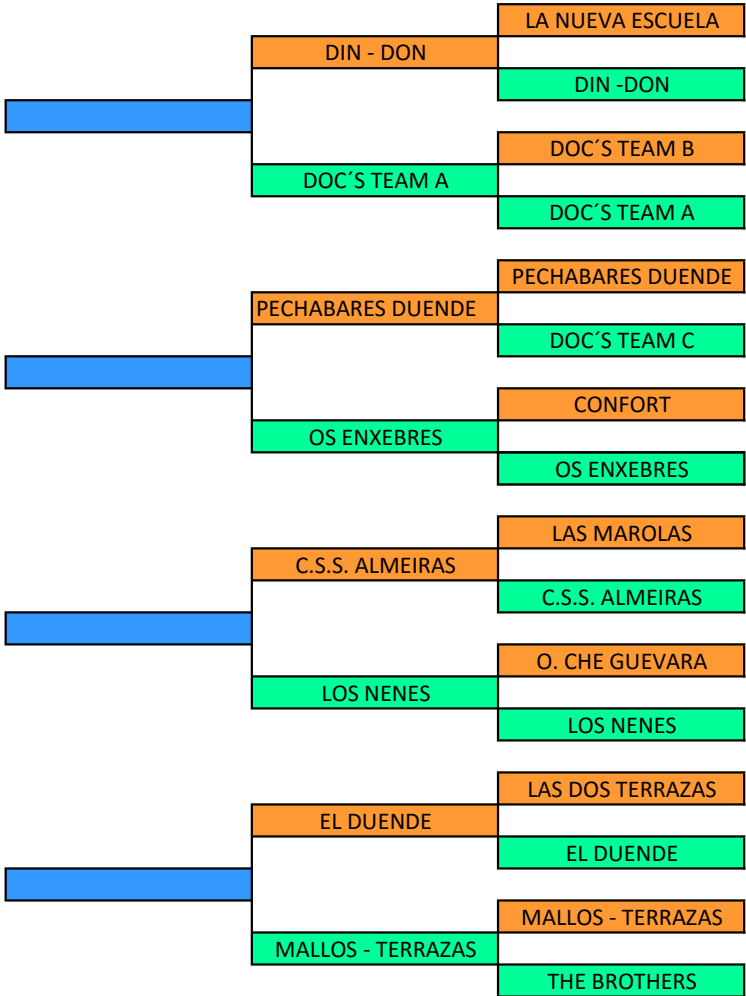

CUADRANTE COPA 2015/2016

IDA:27/05/2016 VUELTA: 03/06/2016	IDA:10/06/2016 VUELTA: 17/06/2016	01/07/2016
--------------------------------------	--------------------------------------	------------

01/07/2016	IDA:10/06/2016 VUELTA: 17/06/2016	IDA:27/05/2016 VUELTA: 03/06/2016
------------	--------------------------------------	--------------------------------------

FINALES & EQUIPOS

	LOCAL
	VISITANTE
	FINAL

CUADRANTE COPA 2015/2016

IDA:27/05/2016 VUELTA: 03/06/2016	IDA:10/06/2016 VUELTA: 17/06/2016	01/07/2016
--------------------------------------	--------------------------------------	------------

01/07/2016	IDA:10/06/2016 VUELTA: 17/06/2016	IDA:27/05/2016 VUELTA: 03/06/2016
------------	--------------------------------------	--------------------------------------

FINALES & EQUIPOS

	LOCAL
	VISITANTE
	FINAL