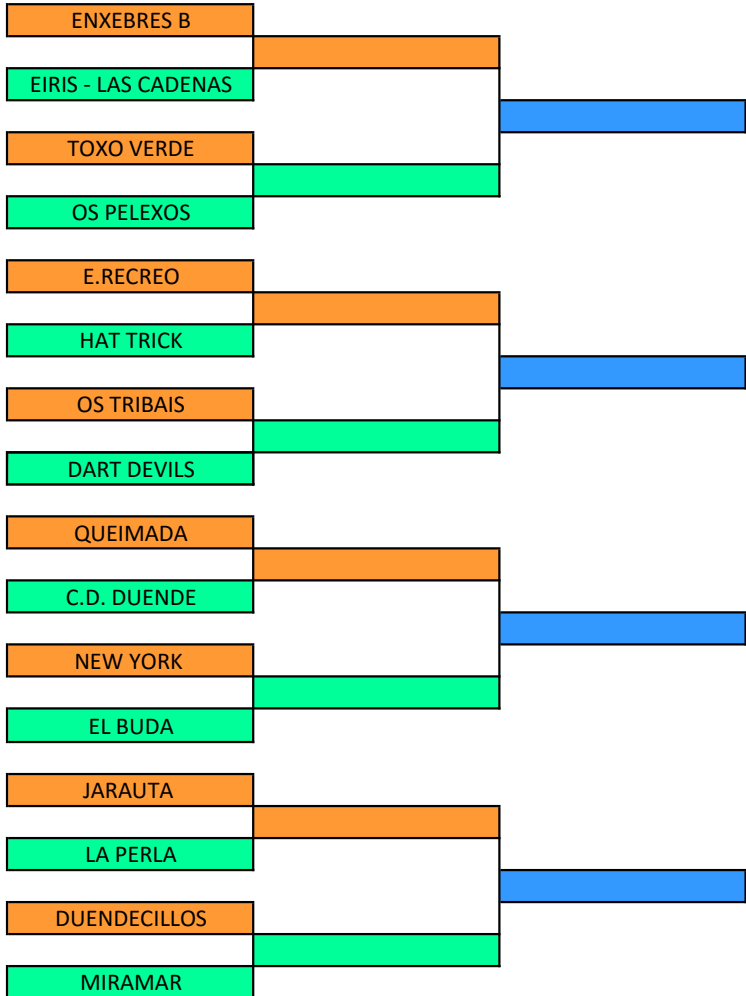

CUADRANTE COPA 2015/2016

IDA:27/05/2016 VUELTA: 03/06/2016	IDA:10/06/2016 VUELTA: 17/06/2016	01/07/2016
--------------------------------------	--------------------------------------	------------

01/07/2016	IDA:10/06/2016 VUELTA: 17/06/2016	IDA:27/05/2016 VUELTA: 03/06/2016
------------	--------------------------------------	--------------------------------------