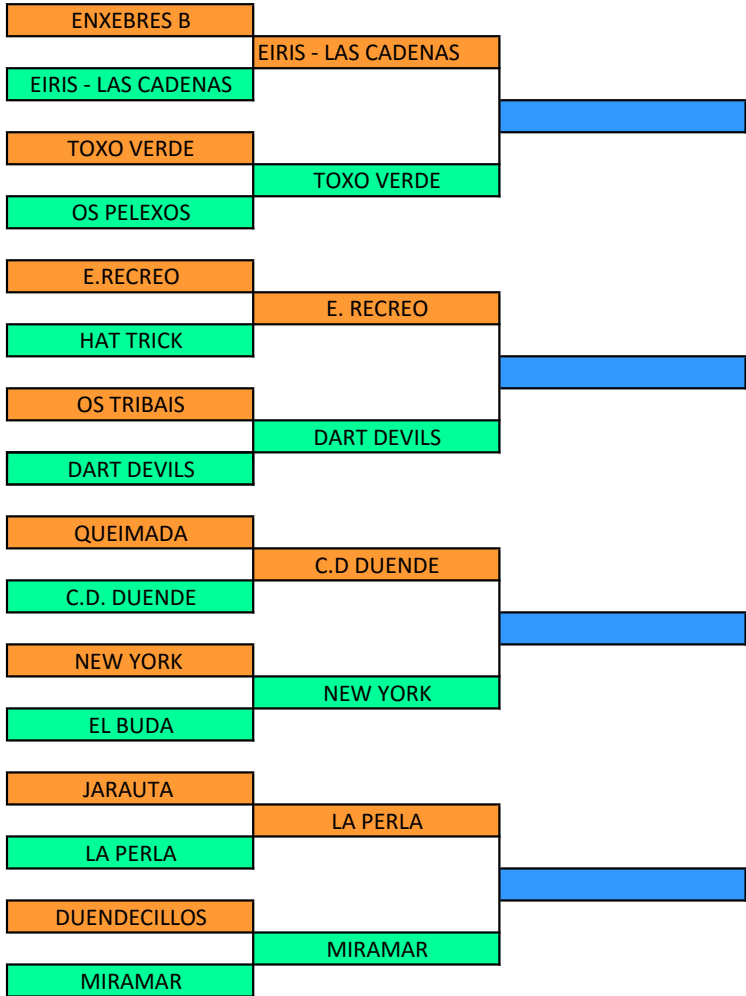

CUADRANTE COPA 2015/2016

IDA:27/05/2016 VUELTA: 03/06/2016	IDA:10/06/2016 VUELTA: 17/06/2016	01/07/2016
--------------------------------------	--------------------------------------	------------

01/07/2016	IDA:10/06/2016 VUELTA: 17/06/2016	IDA:27/05/2016 VUELTA: 03/06/2016
------------	--------------------------------------	--------------------------------------

FINALES & EQUIPOS

	LOCAL
	VISITANTE
	FINAL

CUADRANTE COPA 2015/2016

IDA:27/05/2016 VUELTA: 03/06/2016	IDA:10/06/2016 VUELTA: 17/06/2016	01/07/2016
--------------------------------------	--------------------------------------	------------

01/07/2016	IDA:10/06/2016 VUELTA: 17/06/2016	IDA:27/05/2016 VUELTA: 03/06/2016
------------	--------------------------------------	--------------------------------------

FINALES & EQUIPOS

	LOCAL
	VISITANTE
	FINAL