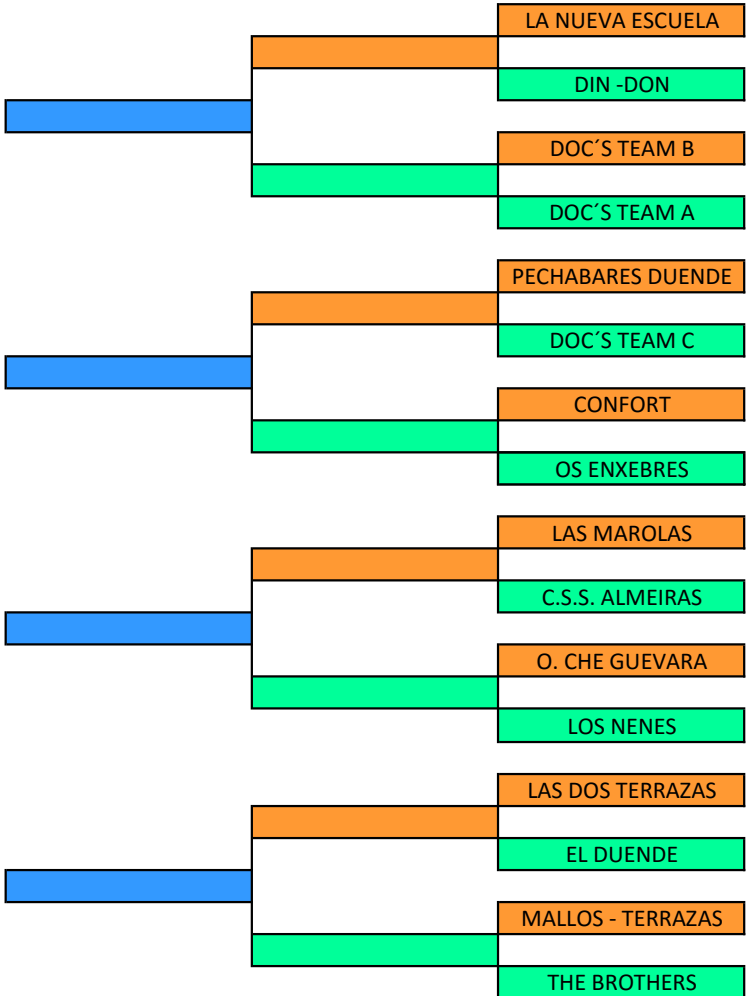

CUADRANTE COPA 2015/2016

IDA:27/05/2016 VUELTA: 03/06/2016	IDA:10/06/2016 VUELTA: 17/06/2016	01/07/2016
--------------------------------------	--------------------------------------	------------

01/07/2016	IDA:10/06/2016 VUELTA: 17/06/2016	IDA:27/05/2016 VUELTA: 03/06/2016
------------	--------------------------------------	--------------------------------------

FINALES & EQUIPOS

	LOCAL
	VISITANTE
	FINAL

CUADRANTE COPA 2015/2016

IDA:27/05/2016 VUELTA: 03/06/2016	IDA:10/06/2016 VUELTA: 17/06/2016	01/07/2016
--------------------------------------	--------------------------------------	------------

01/07/2016	IDA:10/06/2016 VUELTA: 17/06/2016	IDA:27/05/2016 VUELTA: 03/06/2016
------------	--------------------------------------	--------------------------------------

FINALES & EQUIPOS

	LOCAL
	VISITANTE
	FINAL

**Final de Copa 4 Equipos Clasificados
02/07/2016 a Round Robin a 25 Patas**

FINALES & EQUIPOS

	LOCAL
	VISITANTE
	FINAL