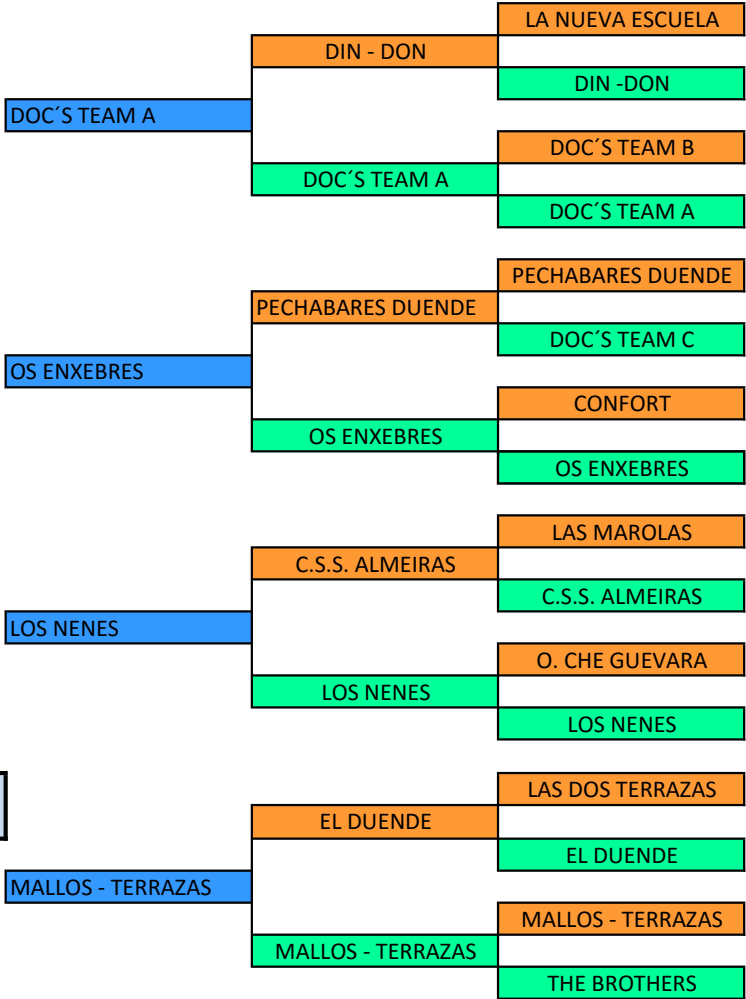

01/07/2016	IDA:10/06/2016 VUELTA: 17/06/2016	IDA:27/05/2016 VUELTA: 03/06/2016
------------	--------------------------------------	--------------------------------------

FINALES & EQUIPOS

	LOCAL
	VISITANTE
	FINAL

CUADRANTE COPA 2015/2016

IDA:27/05/2016 VUELTA: 03/06/2016	IDA:10/06/2016 VUELTA: 17/06/2016	01/07/2016
--------------------------------------	--------------------------------------	------------

01/07/2016	IDA:10/06/2016 VUELTA: 17/06/2016	IDA:27/05/2016 VUELTA: 03/06/2016
------------	--------------------------------------	--------------------------------------

**Final de Copa 4 Equipos Clasificados
02/07/2016 a Round Robin a 25 Patas**

FINALES & EQUIPOS

	LOCAL
	VISITANTE
	FINAL